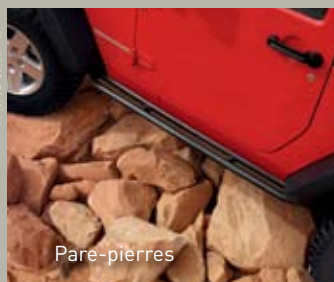

Protège-seuils

Porte-bicyclettes à fixation au dispositif d'attelage

Pare-pierres

Treuil et pare-chocs hors route

Protège-feux arrière

Plaque de protection

DES ACCESSOIRES POUR TOUTES LES AVENTURES

Laissez votre empreinte sur la piste grâce aux véritables accessoires Jeep_{MD} signés Mopar. Votre véhicule Jeep se distingue par son originalité. Grâce aux véritables accessoires Jeep, vous pouvez lui donner une allure qui correspond en tous points à votre personnalité. Pour découvrir notre gamme complète d'accessoires exclusifs et novateurs, visitez votre concessionnaire Jeep pour obtenir un prospectus ou allez à mopar.ca