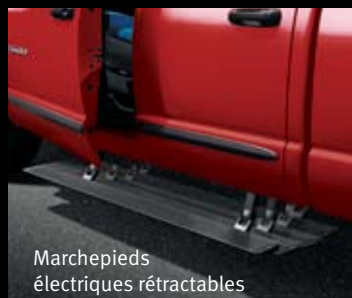

Dodge Ram illustré avec l'ensemble allure de la couleur de la carrosserie, comprenant l'ensemble décoratif de la couleur de la carrosserie, doublures de passage de roue, embout de tuyau d'échappement, trappe de carburant, marchepieds moulés et prise d'air sur capot.

Marchepieds latéraux tubulaires chromés

Marchepieds électriques rétractables

Cache-caisse en fibre de verre

Doublure de caisse sans protège-rebords

IMPOSEZ-VOUS.

PERSONNALISEZ VOTRE VÉHICULE DODGE GRÂCE AUX VÉRITABLES ACCESSOIRES DODGE SIGNÉS MOPAR.